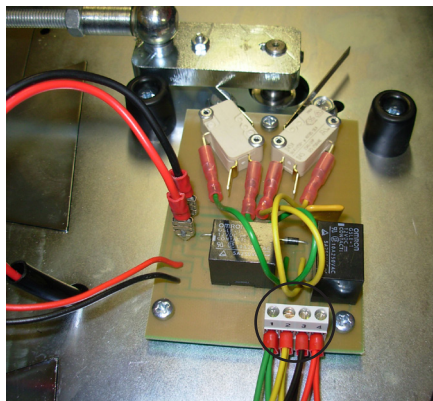

## Specifikation

MR 600 är ett vridmål utvecklat för pistolskytte. Målstället vrider 90 grader under 0,5 sekunder på en signal från fjärrkontrollen. Upp till 10 målställ kan samtidigt styras från fjärrkontroll via seriekopplingskabel mellan målen. Målstället drivs av inbyggt uppladdningsbart blybatteri.

## Konstruktion

Målstället består av en kraftig stålplatta på vilken motor och elektronik är monterade med ett hölje av köld och slagtålig ABS plast. Handtag på ena sidan för enkel transporterering.

På baksidan av målstället finns två uttag som båda passar till batteriladdare, fjärrkontroll och seriekopplingskabel (Stift 1=Fram, 2=Bort, 3=+, 4=-)

## Underhåll

Vid ev. byte av batteri eller felsökning öppnas målstället genom att skruva loss gummistöden som fäster bottenplåten.

Funktionen av målet kan enkelt provas genom att ansluta en ledning mellan 1-3 (grön-svart) eller 2-3 (gul-svart) på kopplingsplinten på kretskortet utan att ansluta fjärrstyrning.