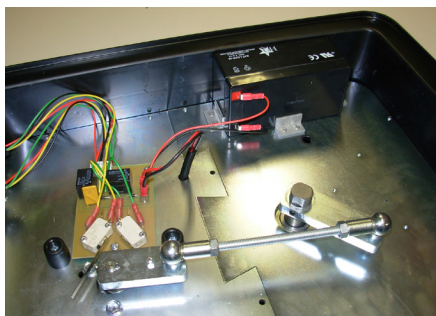

## Specifikation

MR 600 är ett vridmål utvecklat för pistolskytte. Målstället vrider 90 grader under 0,5 sekunder på en signal från fjärrkontrollen. Upp till 10 målställ kan samtidigt styras från fjärrkontroll via seriekopplingskabel mellan målen. Målstället drivs av inbyggt uppladdningsbart blybatteri.

## Konstruktion

Målstället består av en kraftig stålplatta på vilken motor och elektronik är monterade med ett hölje av köld och slagtålig ABS plast. Handtag på ena sidan för enkel transporterering.

På baksidan av målstället finns två uttag som båda passar till batteriladdare, fjärrkontroll och seriekopplingskabel (Stift 1=Fram, 2=Bort, 3=+, 4=-)

## Underhåll

Vid ev. byte av batteri eller felsökning öppnas målstället genom att skruva loss gummistöden som fäster bottenplåten.

Funktionen av målet kan enkelt provas genom att ansluta en ledning mellan 1-3 (grön-svart) eller 2-3 (gul-svart) på kopplingsplinten på kretskortet utan att ansluta fjärrstyrning.